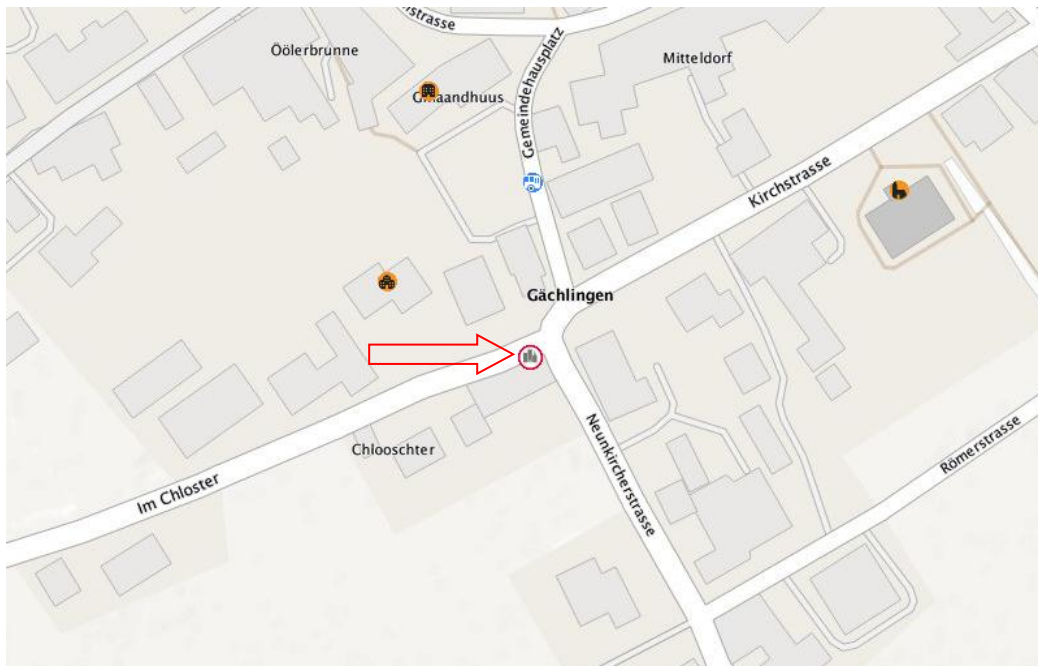

Kirchgemeindehaus: 8214 Gächlingen, im Kloster 1

ÖV Schaffhausen Bus, Linie 21

Hinfahrt ab Schaffhausen - Siblingen

Schaffhausen Bus-Bhf	ab	14'31 Uhr
Siblingen Dorf	an	14'48 Uhr

Hinfahrt ab Schleitheim

Schleitheim Gmd. Haus	ab	14'45 Uhr
Siblingen Dorf	an	15'05 Uhr

Rückfahrt ab Gächlingen - Schaffhausen

Gächlingen Dorf	ab	18'01 Uhr
Schaffhausen	an	18'27 Uhr
Gächlingen Dorf	ab	18'31 Uhr
Schaffhausen Bhf	an	18'57 Uhr

Rückfahrt ab Gächlingen – Schleitheim

Gächlingen Dorf	ab	18'21 Uhr
Schleitheim Gmd. Haus	an	18'30 Uhr
Gächlingen Dorf	ab	18'51 Uhr
Schleitheim Adlerstr.	an	18'59 Uhr

Kontakt:

Brigitte Bosshart, 8222 Beringen, Neuweg 64, Tel. 052 / 685 36 39 (P), E-Mail: b_bosshart@bluewin.ch